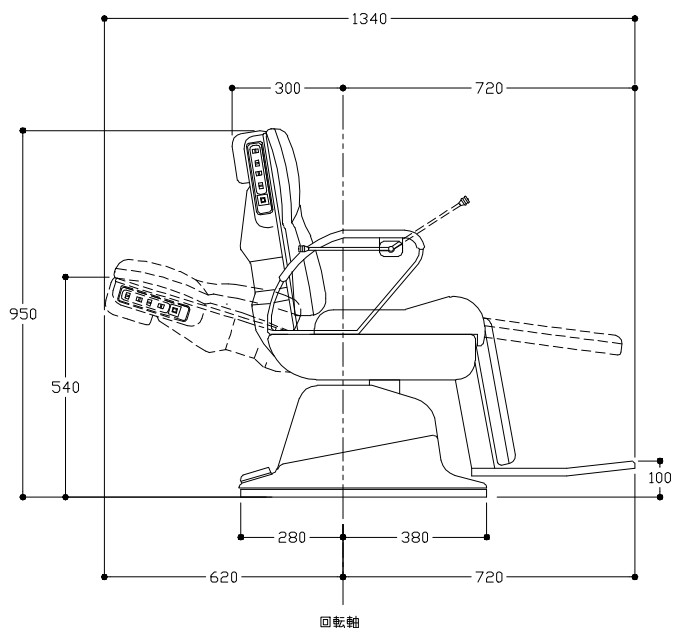

仕様	
機種名	PC-8
定格電圧	100V
定格周波数	50/60Hz
消費電力	550W

仕様	
機種名	PC-8 スライドベース
定格電圧	100V
定格周波数	50/60Hz
消費電力	550W