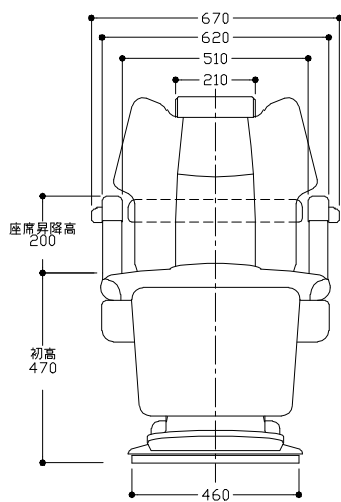

仕様	
機種名	PC-8
定格電圧	100V
定格周波数	50/60Hz
消費電力	550W

仕様	
機種名	PC-8 スライドベース
定格電圧	100V
定格周波数	50/60Hz
消費電力	550W