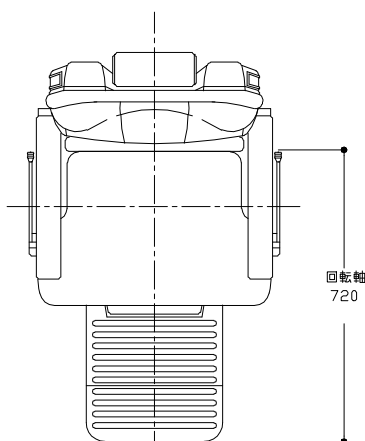

仕様	
機種名	PC-8
定格電圧	100V
定格周波数	50/60Hz
消費電力	550W

仕様	
機種名	PC-8 スライドベース
定格電圧	100V
定格周波数	50/60Hz
消費電力	550W